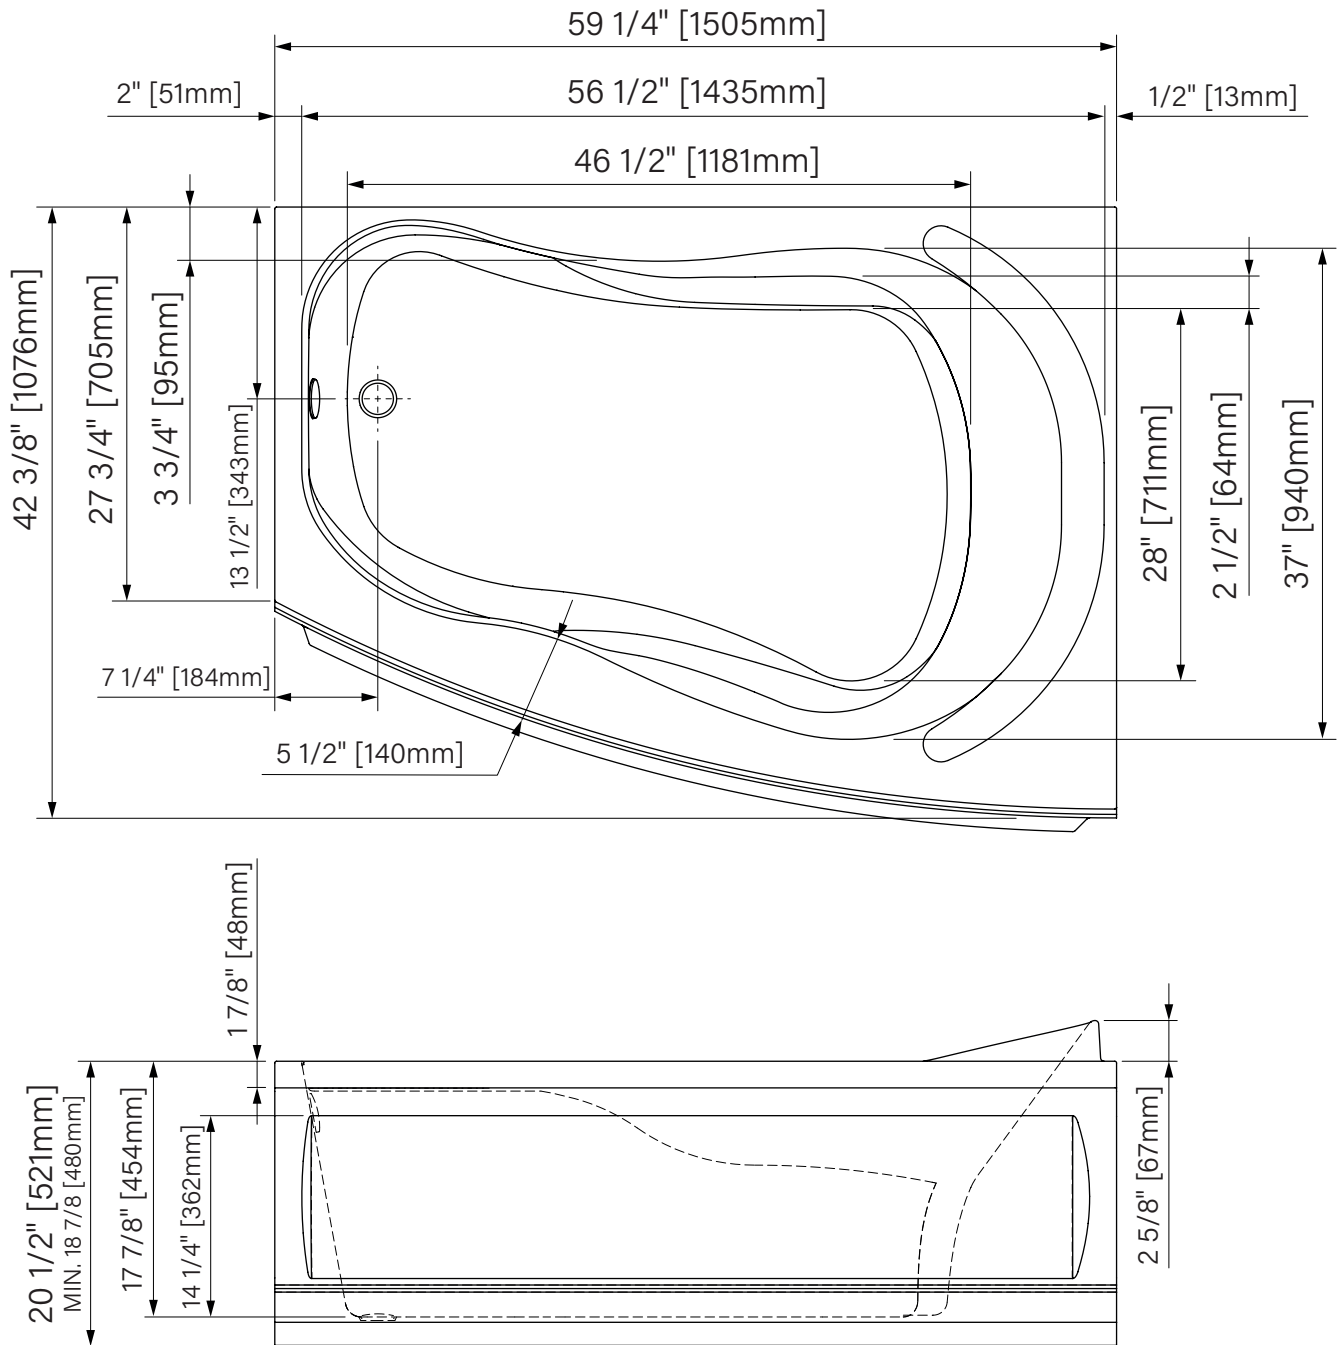

Eden

Podium / Alcove bath (optional skirt)
 Glossy White Acrylic
 59 1/4" x 42 3/8" x 20 1/2"
 1505mm x 1076mm x 521mm
 Immersion point 14 1/4"
 42 gal US / 159L

Baignoire en podium / alcôve (option de jupe)
 Acrylique blanc lusté
 59 1/4" x 42 3/8" x 20 1/2"
 1505mm x 1076mm x 521mm
 Point d'immersion 14 1/4"
 42 gal É.U. / 159L

*Front skirt option shown for practical purposes. / Option avec jupe frontale représentée.

The dimensions are subject to manufacturer's tolerance and may change without notice.

Les dimensions sont soumises à des tolérances de fabrication et peuvent changer sans préavis.