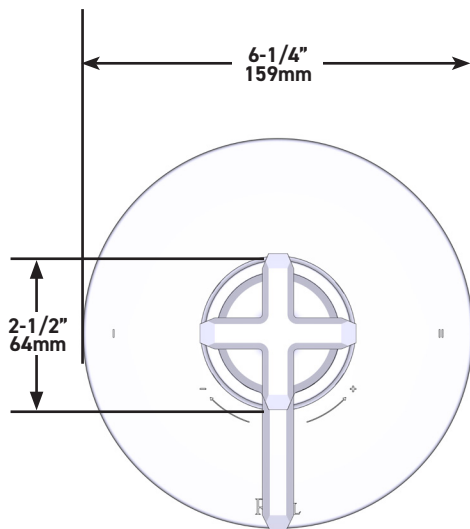

Moldura Apothecary™ de equilibrio térmico y de presión de 1/2" con 2 funciones (Sin compartir)

MODELOS: TAP44W1

Para garantía o información adicional, comuníquese con:

U.S.A.
houseofrohl.com/support
1-800-777-9762