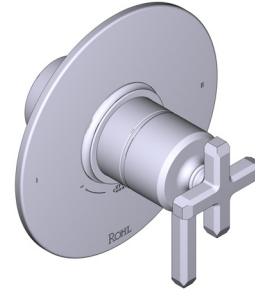

SPECIFICATIONS

DESCRIPTION

- Patented valve technology with both thermostatic and pressure balance functionality
- Temperature and volume control
- 2 dedicated functions with no sharing between functions
- Rough-in valve sold separately
- Order R23 therm & pressure balance rough-in valve to complete
- Cartridge ships with trim set 0915
- CEC compliant
- Extension kits available, 1 1/4" EXT23KIT114 and 3/4" EXT23KIT34

ONTARIO
houseofrohl.ca/support
 1-800-287-5354

SPÉCIFICATIONS

DESCRIPTION

- Technologie de soupape brevetée et fonctionnalités thermostatique et d'équilibrage de pression
- Commandes de température et de débit
- 2 fonctions distinctes, aucune fonction partagée
- Soupape de plomberie brute vendue séparément
- Commander une soupape de plomberie brute thermostatique à équilibrage de pression no R23 pour procéder à l'installation complète
- La cartouche est expédiée avec la trousse de garniture no 0915
- Conforme aux normes de la CEC
- Trusses de rallonge disponibles : la trousse no EXT23KIT114 de 1 1/4 po et la trousse no EXT23KIT34 de 3/4 po

Garniture de soupape thermostatique à équilibrage de pression de 1/2 po, à 2 fonctions (distinctes) Apothecary^{MC}

MODÈLES : TAP44W1

Pour la garantie ou des informations supplémentaires, contactez:

U.S.A.
houseofrohl.com/support
1-800-777-9762

- Tecnología de válvula patentada con función termostática y de equilibrio de presión
- Control de temperatura y volumen
- 2 funciones exclusivas sin compartir entre las funciones
- La válvula empotrada se vende por separado
- Pida la válvula térmica y de equilibrio de presión R23 para completar la instalación
- El cartucho se envía con el juego de molduras 0915
- Cumple con las normas de la CEC
- Kits de extensión disponibles, EXT23KIT114 de 1 1/4" y EXT23KIT34 de 3/4"