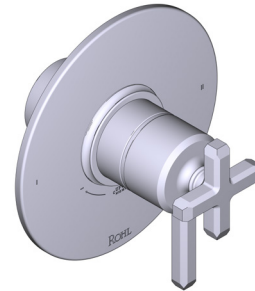

SPECIFICATIONS

DESCRIPTION

- Patented valve technology with both thermostatic and pressure balance functionality
- Temperature and volume control
- 2 dedicated functions with no sharing between functions
- Rough-in valve sold separately
- Order R23 therm & pressure balance rough-in valve to complete
- Cartridge ships with trim set 0915
- CEC compliant
- Extension kits available, 1 1/4" EXT23KIT114 and 3/4" EXT23KIT34

CARTRIDGE

- 0-915

STANDARDS

- ASME A112.18.1

WARRANTY

- Most products or parts carry "Limited Warranties" against manufacturing defects. For US customers please visit houseofrohl.com/support and for Canadian customers please visit houseofrohl.ca/support for complete product and finish warranty.

Apotheary™ 1/2" Therm & Pressure Balance Trim with 2 Functions (No Share)

MODELS: TAP44W1

For warranty or additional information, contact:

U.S.A.
houseofrohl.com/support
 1-800-777-9762

QUEBEC / MARITIMES / WESTERN CANADA
houseofrohl.ca/support
 1-866-473-8442

ONTARIO
houseofrohl.ca/support
 1-800-287-5354

SPÉCIFICATIONS

DESCRIPTION

- Technologie de soupape brevetée et fonctionnalités thermostatique et d'équilibrage de pression
- Commandes de température et de débit
- 2 fonctions distinctes, aucune fonction partagée
- Soupape de plomberie brute vendue séparément
- Commander une soupape de plomberie brute thermostatique à équilibrage de pression no R23 pour procéder à l'installation complète
- La cartouche est expédiée avec la trousse de garniture no 0915
- Conforme aux normes de la CEC
- Trusses de rallonge disponibles : la trousse no EXT23KIT114 de 1 1/4 po et la trousse no EXT23KIT34 de 3/4 po