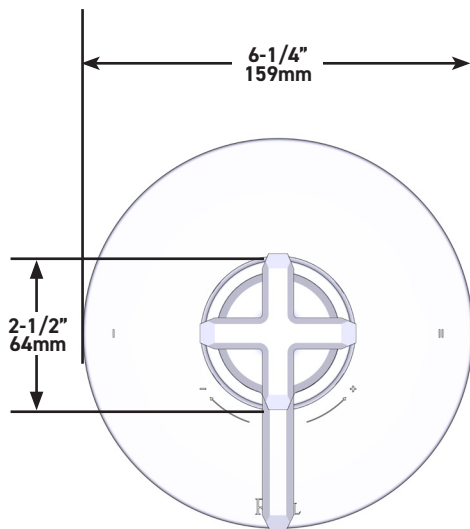

Pour la garantie ou des informations supplémentaires, contactez:

U.S.A.
houseofrohl.com/support
1-800-777-9762

QUÉBEC / MARITIMES / OUEST CANADIEN
houseofrohl.ca/support
1-866-473-8442

ONTARIO
houseofrohl.ca/support
1-800-287-5354

Riobel

PERRIN & ROWE®
LONDON

victoria ⊕ albert®

ROHL