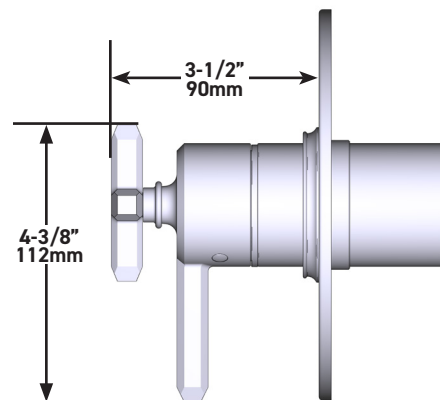

SPECIFICATIONS

DESCRIPTION

- Patented valve technology with both thermostatic and pressure balance functionality
- Temperature and volume control
- 2 dedicated functions with no sharing between functions
- Rough-in valve sold separately
- Order R23 therm & pressure balance rough-in valve to complete
- Cartridge ships with trim set 0915
- CEC compliant
- Extension kits available, 1 1/4" EXT23KIT114 and 3/4" EXT23KIT34

Apotheary™ 1/2" Therm & Pressure Balance Trim with 2 Functions (No Share)

MODELS: TAP44W1

For warranty or additional information, contact:

U.S.A.
houseofrohl.com/support
 1-800-777-9762

QUEBEC / MARITIMES / WESTERN CANADA
houseofrohl.ca/support
 1-866-473-8442

ONTARIO
houseofrohl.ca/support
 1-800-287-5354

SPÉCIFICATIONS

DESCRIPTION

- Technologie de soupape brevetée et fonctionnalités thermostatique et d'équilibrage de pression
- Commandes de température et de débit
- 2 fonctions distinctes, aucune fonction partagée
- Soupape de plomberie brute vendue séparément
- Commander une soupape de plomberie brute thermostatique à équilibrage de pression no R23 pour procéder à l'installation complète
- La cartouche est expédiée avec la trousse de garniture no 0915
- Conforme aux normes de la CEC
- Trusses de rallonge disponibles : la trousse no EXT23KIT114 de 1 1/4 po et la trousse no EXT23KIT34 de 3/4 po