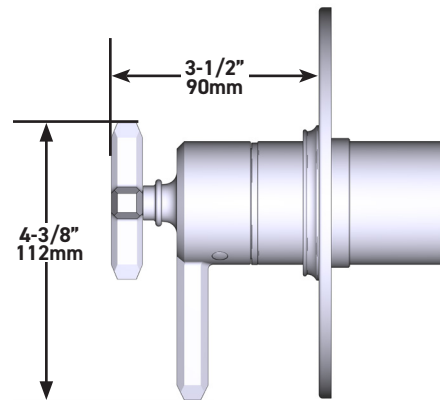

- Tecnología de válvula patentada con función termostática y de equilibrio de presión
- Control de temperatura y volumen
- 2 funciones exclusivas sin compartir entre las funciones
- La válvula empotrada se vende por separado
- Pida la válvula térmica y de equilibrio de presión R23 para completar la instalación
- El cartucho se envía con el juego de molduras 0915
- Cumple con las normas de la CEC
- Kits de extensión disponibles, EXT23KIT114 de 1 1/4" y EXT23KIT34 de 3/4"

Moldura Apothecary™ de equilibrio térmico y de presión de 1/2" con 2 funciones (Sin compartir)

MODELOS: TAP44W1

Para garantía o información adicional, comuníquese con:

U.S.A.
houseofrohl.com/support
1-800-777-9762