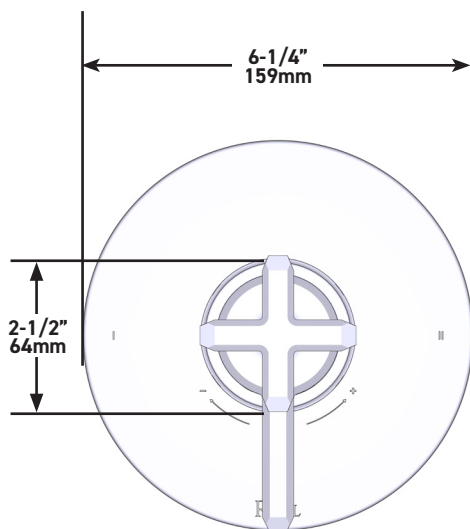

SPECIFICATIONS

DESCRIPTION

- Patented valve technology with both thermostatic and pressure balance functionality
- Temperature and volume control
- 2 dedicated functions with no sharing between functions
- Rough-in valve sold separately
- Order R23 therm & pressure balance rough-in valve to complete
- Cartridge ships with trim set 0915
- CEC compliant
- Extension kits available, 1 1/4" EXT23KIT114 and 3/4" EXT23KIT34

Apotheary™ 1/2" Therm & Pressure Balance Trim with 2 Functions (No Share)

MODELS: TAP44W1

For warranty or additional information, contact:

U.S.A.
houseofrohl.com/support
 1-800-777-9762

QUEBEC / MARITIMES / WESTERN CANADA
houseofrohl.ca/support
 1-866-473-8442

ONTARIO
houseofrohl.ca/support
 1-800-287-5354

SPÉCIFICATIONS

DESCRIPTION

- Technologie de soupape brevetée et fonctionnalités thermostatique et d'équilibrage de pression
- Commandes de température et de débit
- 2 fonctions distinctes, aucune fonction partagée
- Soupape de plomberie brute vendue séparément
- Commander une soupape de plomberie brute thermostatique à équilibrage de pression no R23 pour procéder à l'installation complète
- La cartouche est expédiée avec la trousse de garniture no 0915
- Conforme aux normes de la CEC
- Trusses de rallonge disponibles : la trousse no EXT23KIT114 de 1 1/4 po et la trousse no EXT23KIT34 de 3/4 po