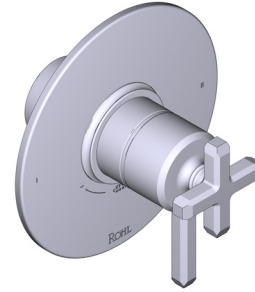

- Tecnología de válvula patentada con función termostática y de equilibrio de presión
- Control de temperatura y volumen
- 2 funciones exclusivas sin compartir entre las funciones
- La válvula empotrada se vende por separado
- Pida la válvula térmica y de equilibrio de presión R23 para completar la instalación
- El cartucho se envía con el juego de molduras 0915
- Cumple con las normas de la CEC
- Kits de extensión disponibles, EXT23KIT114 de 1 1/4" y EXT23KIT34 de 3/4"

CARTUCHO

- 0-915

ESTÁNDARES

- ASME A112.18.1

GARANTÍA

- La mayoría de los productos o piezas cuentan con "Garantías Limitadas" por defectos de fabricación. A los clientes en EE. UU. se les recomienda visitar houseofrohl.com/support y a los clientes en Canadá, houseofrohl.ca/support, para consultar las condiciones completas de la garantía de los productos y acabados.

Moldura Apothecary™ de equilibrio térmico y de presión de 1/2" con 2 funciones (Sin compartir)

MODELOS: TAP44W1

Para garantía o información adicional, comuníquese con:

U.S.A.
houseofrohl.com/support
1-800-777-9762