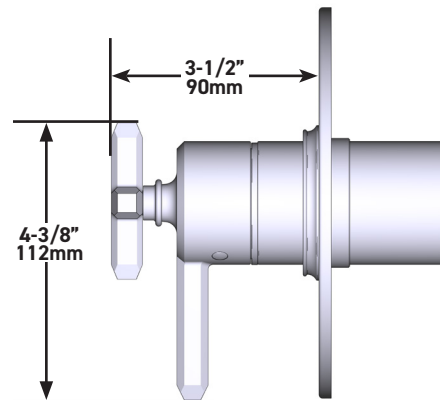

ONTARIO
houseofrohl.ca/support
 1-800-287-5354

SPÉCIFICATIONS

DESCRIPTION

- Technologie de soupape brevetée et fonctionnalités thermostatique et d'équilibrage de pression
- Commandes de température et de débit
- 2 fonctions distinctes, aucune fonction partagée
- Soupape de plomberie brute vendue séparément
- Commander une soupape de plomberie brute thermostatique à équilibrage de pression no R23 pour procéder à l'installation complète
- La cartouche est expédiée avec la trousse de garniture no 0915
- Conforme aux normes de la CEC
- Trusses de rallonge disponibles : la trousse no EXT23KIT114 de 1 1/4 po et la trousse no EXT23KIT34 de 3/4 po

Garniture de soupape thermostatique à équilibrage de pression de 1/2 po, à 2 fonctions (distinctes) Apothecary^{MC}

MODÈLES : TAP44W1

Pour la garantie ou des informations supplémentaires, contactez:

U.S.A.
houseofrohl.com/support
1-800-777-9762

- Tecnología de válvula patentada con función termostática y de equilibrio de presión
- Control de temperatura y volumen
- 2 funciones exclusivas sin compartir entre las funciones
- La válvula empotrada se vende por separado
- Pida la válvula térmica y de equilibrio de presión R23 para completar la instalación
- El cartucho se envía con el juego de molduras 0915
- Cumple con las normas de la CEC
- Kits de extensión disponibles, EXT23KIT114 de 1 1/4" y EXT23KIT34 de 3/4"