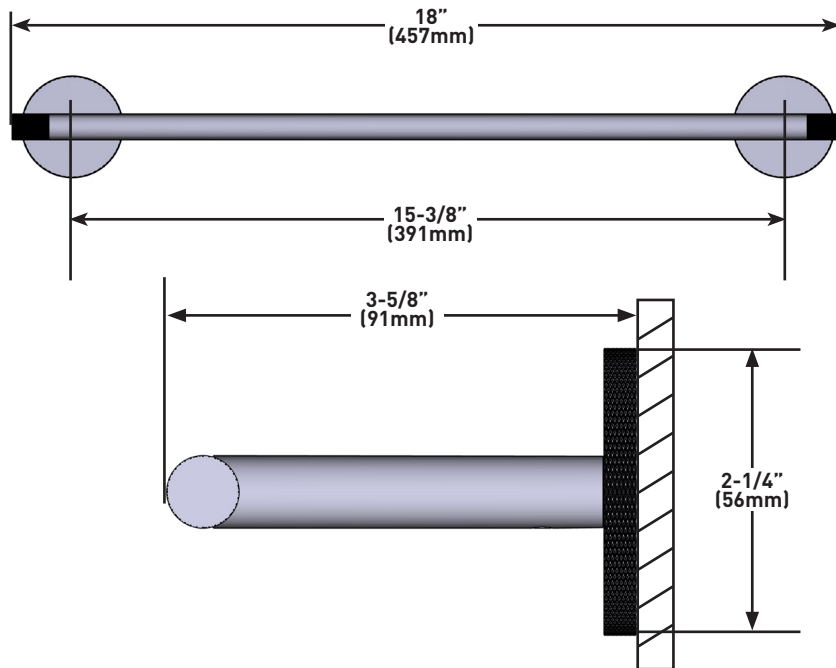

For warranty or additional information, contact:

US Customers

U.S.A.
houseofrohl.com/support
1-800-777-9762

Canadian Customers

QUEBEC / MARITIMES / WESTERN CANADA
QUÉBEC / MARITIMES / OUEST CANADIEN
QUEBEC / MARITIMOS / CANADA OCCIDENTAL
houseofrohl.ca/support
1-866-473-8442

ONTARIO
houseofrohl.ca/support
1-800-287-5354